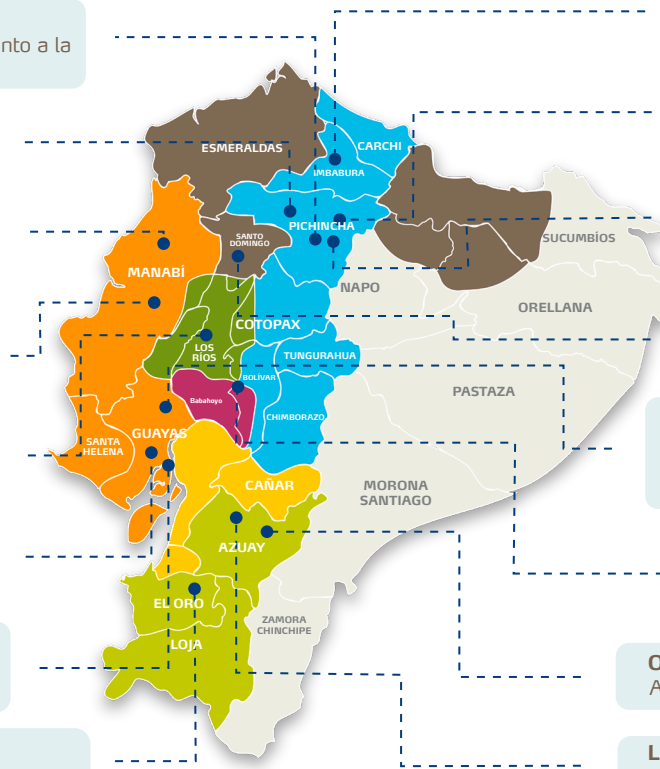

Puntos de entrega de muestras: Según su ubicación, puede acercarse a cualquiera de estos puntos Megalab, para entregar sus muestras de suelo y/o foliar.

Miramont

Guayllabamba, Panamericana Norte junto a la heladería los Mikos, Quito.

Agroarriba

Km 22 vía El Empalme - Pichincha.

Farmagro

Km.4 vía Portoviejo Crucita, (frente a gasolinera Petrocomercial), Portoviejo.

Centro Agropecuario Max

Santistevan y 10 de agosto.

Agroservicios Yayique S.A

Olmedo s/n y Córdova.
Vinces.

PacificoZone

Km. 48 vía Daule-Santa Lucía.

Daisagro

Puerto Santa Ana, Edificio Emporium, piso 15 Guayaquil.

Inspa

Vía Balosa, Machala, Machala.

Zooimport

Av. Fray Vacas Galindo, Ibarra.

Proflower

Panamericana Norte Km 14,12. Quito.

MegagroStore

Av. Amazonas o5 79 y Cesar Calvache.
Machachi.

Agrícola El Granito de Agrotac

Provincia Santo Domingo.

Cargill del Ecuador